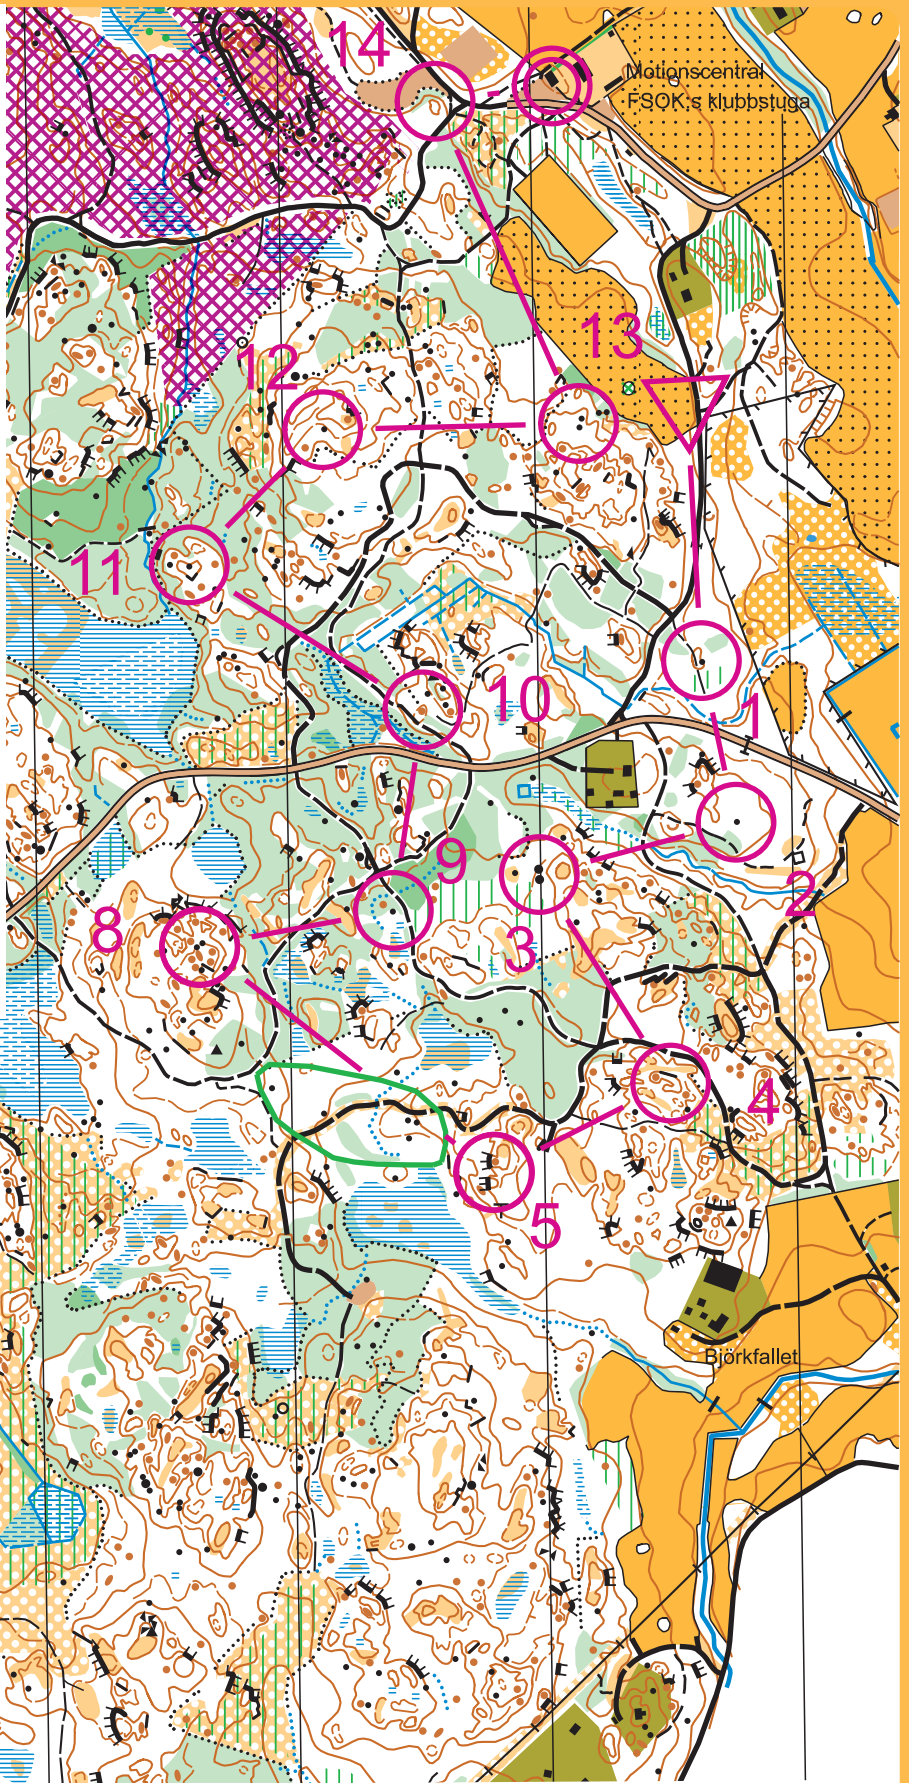

A		3,0 km			
▷		— / —			
1	32	▲			○
2	33	▲			○
3	44	▲	▲		— —
4	35	∩			
5	46	∩			
6	54	▲			
7	55	▲			
8	38	▲	▲		— —
9	47	▲			○
10	40	●			○
11	41	▲			○
12	48	▲			○
13	43	▲	▲		— —
14	42	○			○

○ ◁ 120 m ▷ ○

MIN 722 Nalle-Nassen 2025-01-22

Kartskala 1:7500

Ekvidistans 5M

Nödnr: 0706548210